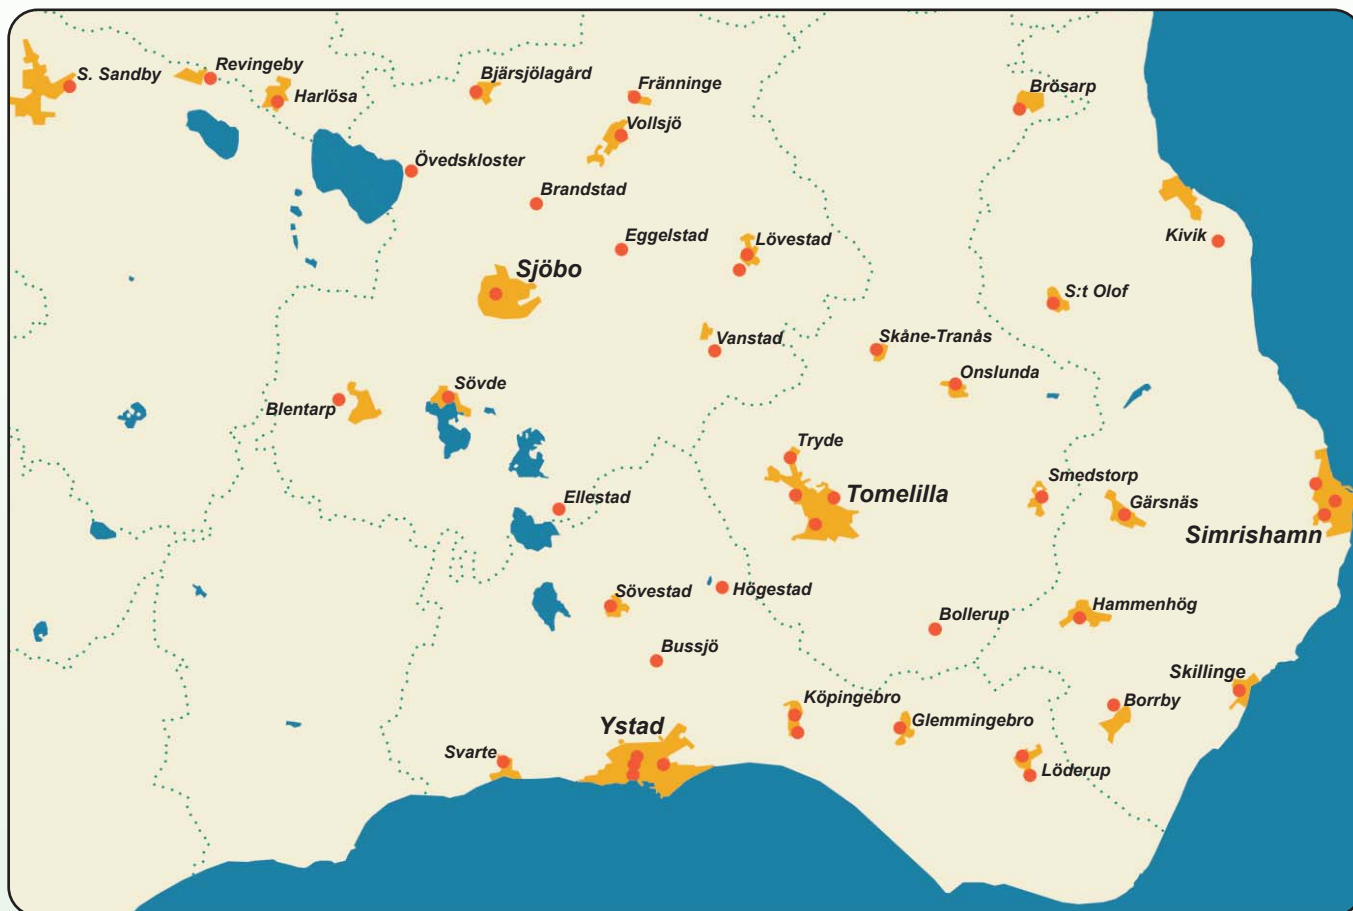

Optisk fri sikt till någon av våra basstationer krävs för att ansluta.

Bjärsjölagård	Bibliotek / Dagis	Revingeby	Räddningsskolan
Blentarp	Vodafone's mast vid Simontorp	S:t Olof (ej klar)	Vattenverket
Bollerup	Lantbruksskolans silo	Simrishamn	Räddningstjänsten
Borby (ej klar)	Skolan	Sjöbo (ej klar)	Teleservice nybygge
Brandstad	Skolan	Skillinge (ej klar)	Skolan
Brösarp	Telias mast	Skåne Tranås	Plantshoppen
Bussjö	Möllan	Smedstorp	Skolan
Ellestad	Mast vid torp	Svarte	Skolan
Eggestad	Norra Eggestad	Södra Sandby	Bryggaregatan 9
Fränninge	Skolan	Sövde	Greve Alfreds väg och Åhmans backe
Glemmingebro	Gebo Snickerier	Sövestad	Skolan
Gärsnäs	Räddningstjänsten	Tomelilla	Rosenkrantzgatan
Hammenhög	Skolan	Tomelilla	Folkhögskolan
Harlösa	Lantchark	Tomelilla	Räddningstjänsten
Högestad	Silobyggnad	Tryde	Skolan
Kivik	L:a Stenshuvud	Vanstad	Idrottsplatsen (belysningsstolpe)
Köpingebro	Kalkugnen, Sockerbruket	Vollsjö	Skolan
Köpingebro	Vigsånger	Ystad	Teleservice
Löderup	Skolan	Ystad	Lantmännens Silo i hamnen
Löderup	Löderupsgården	Ystad	Landbergskorset (röda huset)
Lövestad	Skolan	Ystad	Traktörsgatan (gula husen)
Onslunda	Sopstationen	Övedskloster	Fjärrvärmeskorstenen