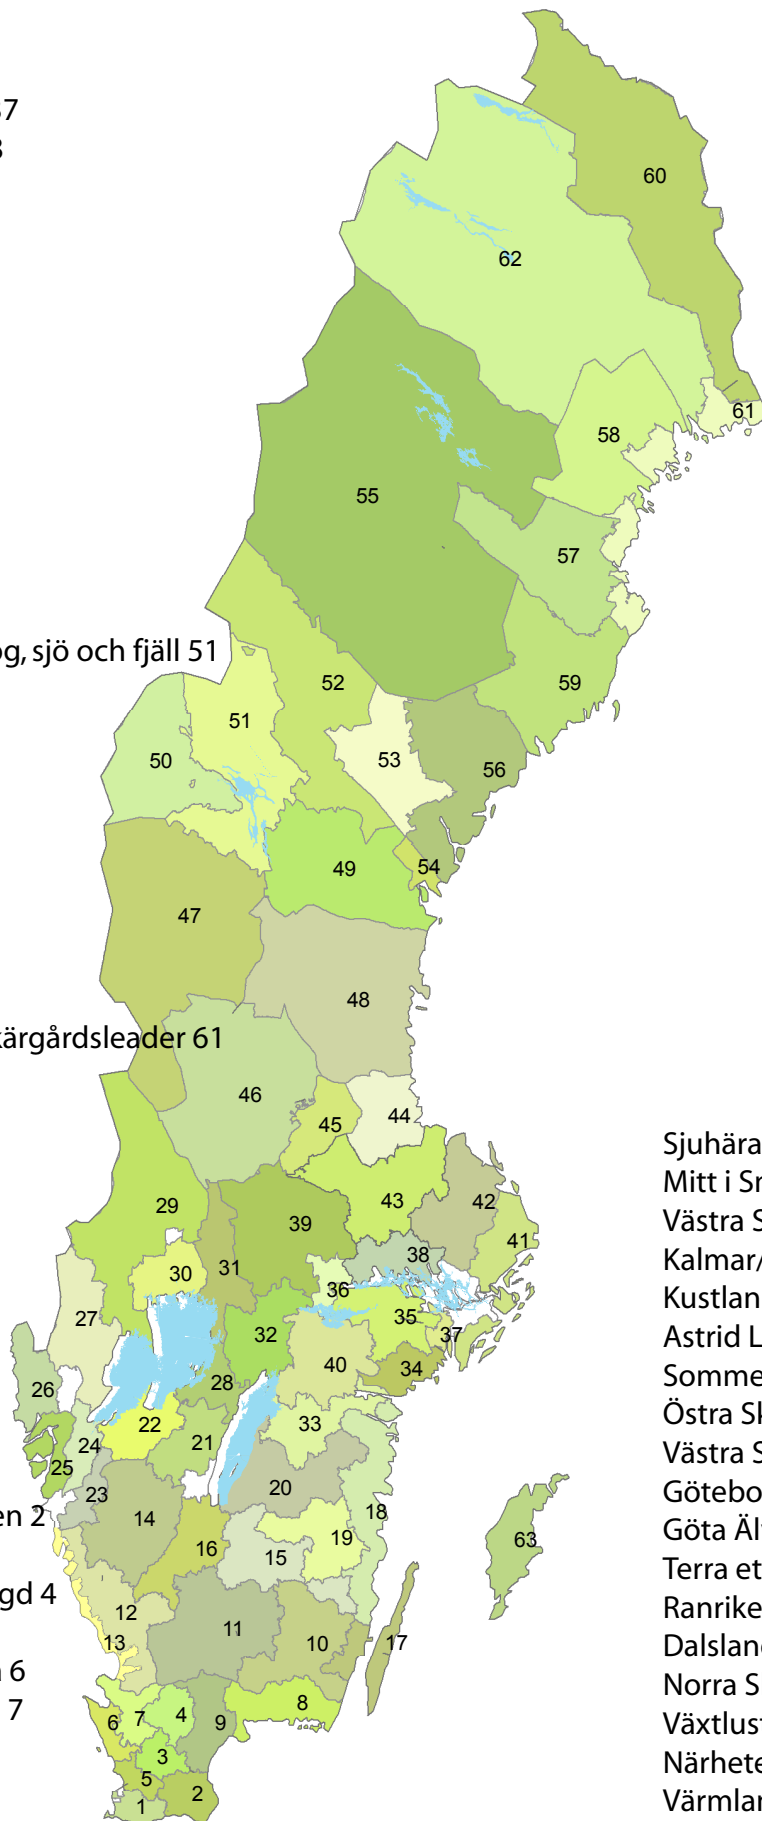

Leaderområden i Sverige 2007-2013

Inlandet 35
Västra Mälardalen 36
Södertälje Landsbygd 37
Norra Mälärstranden 38
Bergslagen 39
Gränslandet 40
UROSS 41
Upplandsbygd 42
Nedre Dalälven 43
Gästrikebygden 44
Falun - Borlänge 45
DalÄlvarna 46
Södra Fjällen 47
Hälsingebygden 48
Mittland 49
Åres Gröna Dalar 50
Storsjöbygden med skog, sjö och fjäll 51
Tresam 52
Sollefteå 53
Timrå 54
LeaderLappland 55
Höga Kusten 56
Trekorn 57
Spira Fyrkanten 58
Urnära 59
Tornedalen 60
Mare Boreale Kust- & Skärgårdsleader 61
Polaris 62
Gotland 63

Söderslätt 1
Ystad- Österlenregionen 2
Mitt Skåne 3
Lag PH i Snapphanebygd 4
Lundaland 5
Skånes Nordväst Södra 6
Skånes Nordväst Norra 7
Blekinge 8
Skånes Ess 9
Småland Sydost 10
Linne 11
Landsbygd Halland 12
Kustbygd Halland 13

Sjuhärad 14
Mitt i Småland 15
Västra Småland 16
Kalmar/Öland 17
Kustlandet 18
Astrid Lindgrens hembygd 19
Sommenbygd 20
Östra Skaraborg 21
Västra Skaraborg 22
Göteborgs Insjörike 23
Göta Älv 24
Terra et Mares 25
Ranrike - Norra Bohuslän 26
Dalsland och Årjäng 27
Norra Skaraborg 28
Växtlust Värmland 29
Närheten 30
Värmlands BergsLAG 31
Mellansjölandet 32
Folkungaland 33
Kustlinjen 34